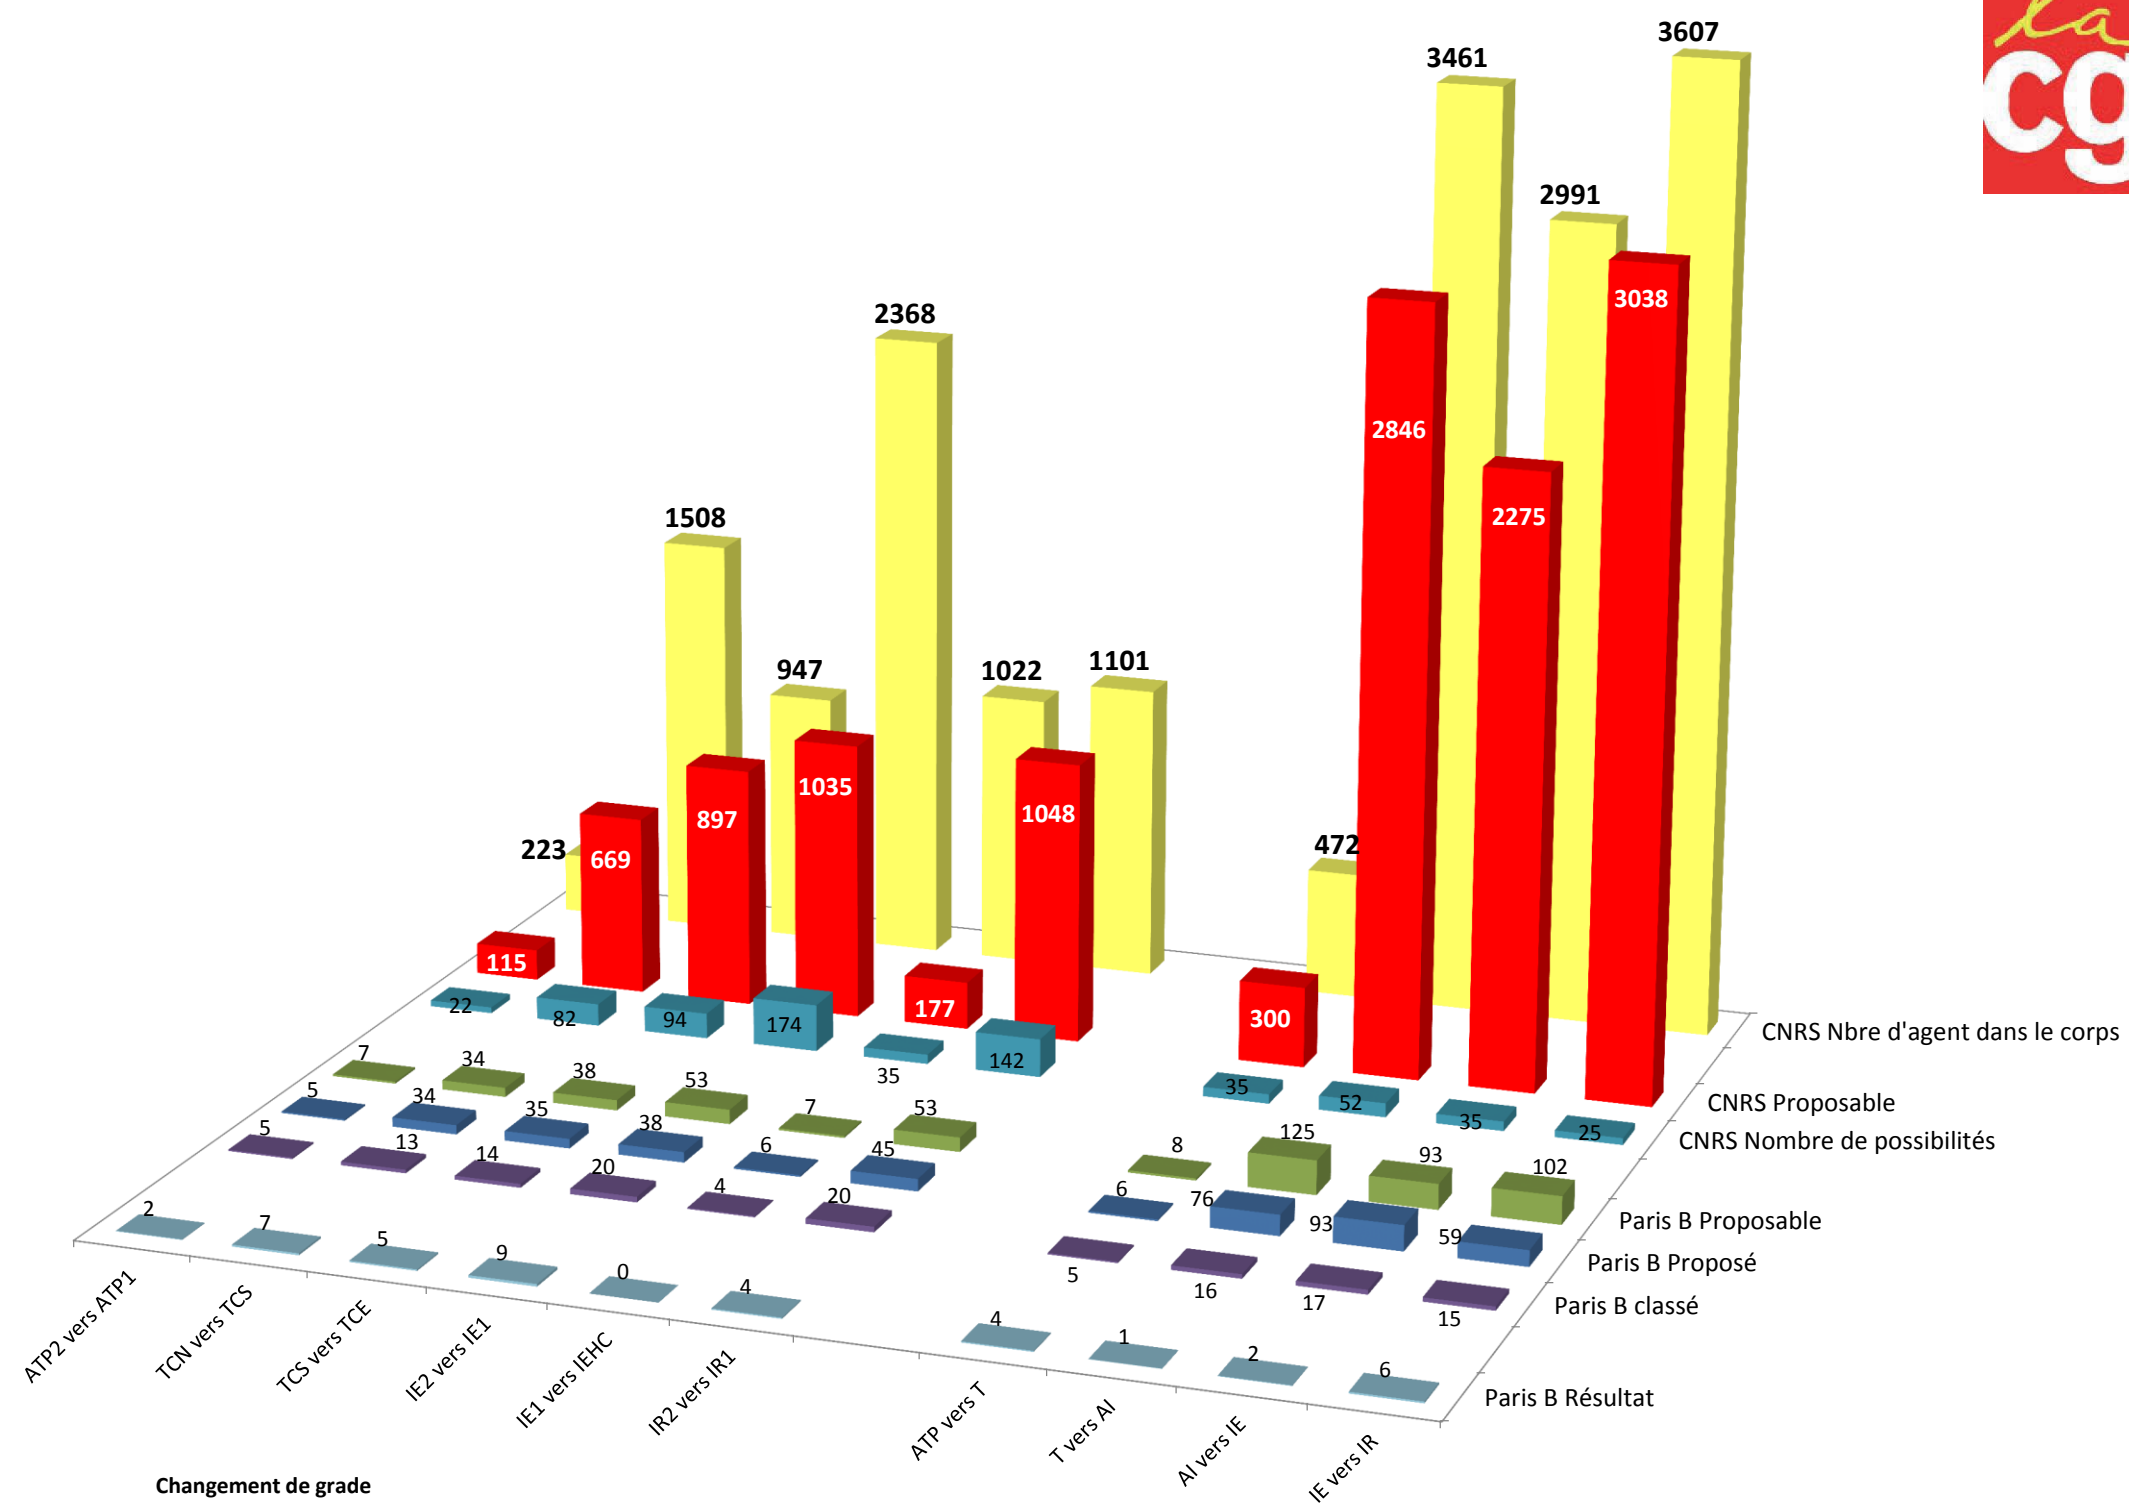

Les promotions au choix 2016 en quelques chiffres au CNRS et particulièrement à la délégation Paris B (02)

Note :
 Voici les chiffres sur les promotions au choix pour la campagne 2016
 Etre proposable veut juste dire que l'on rempli les conditions administratives nécessaires à une possible promotion.
 Ces chiffres sont tous BAP confondus.